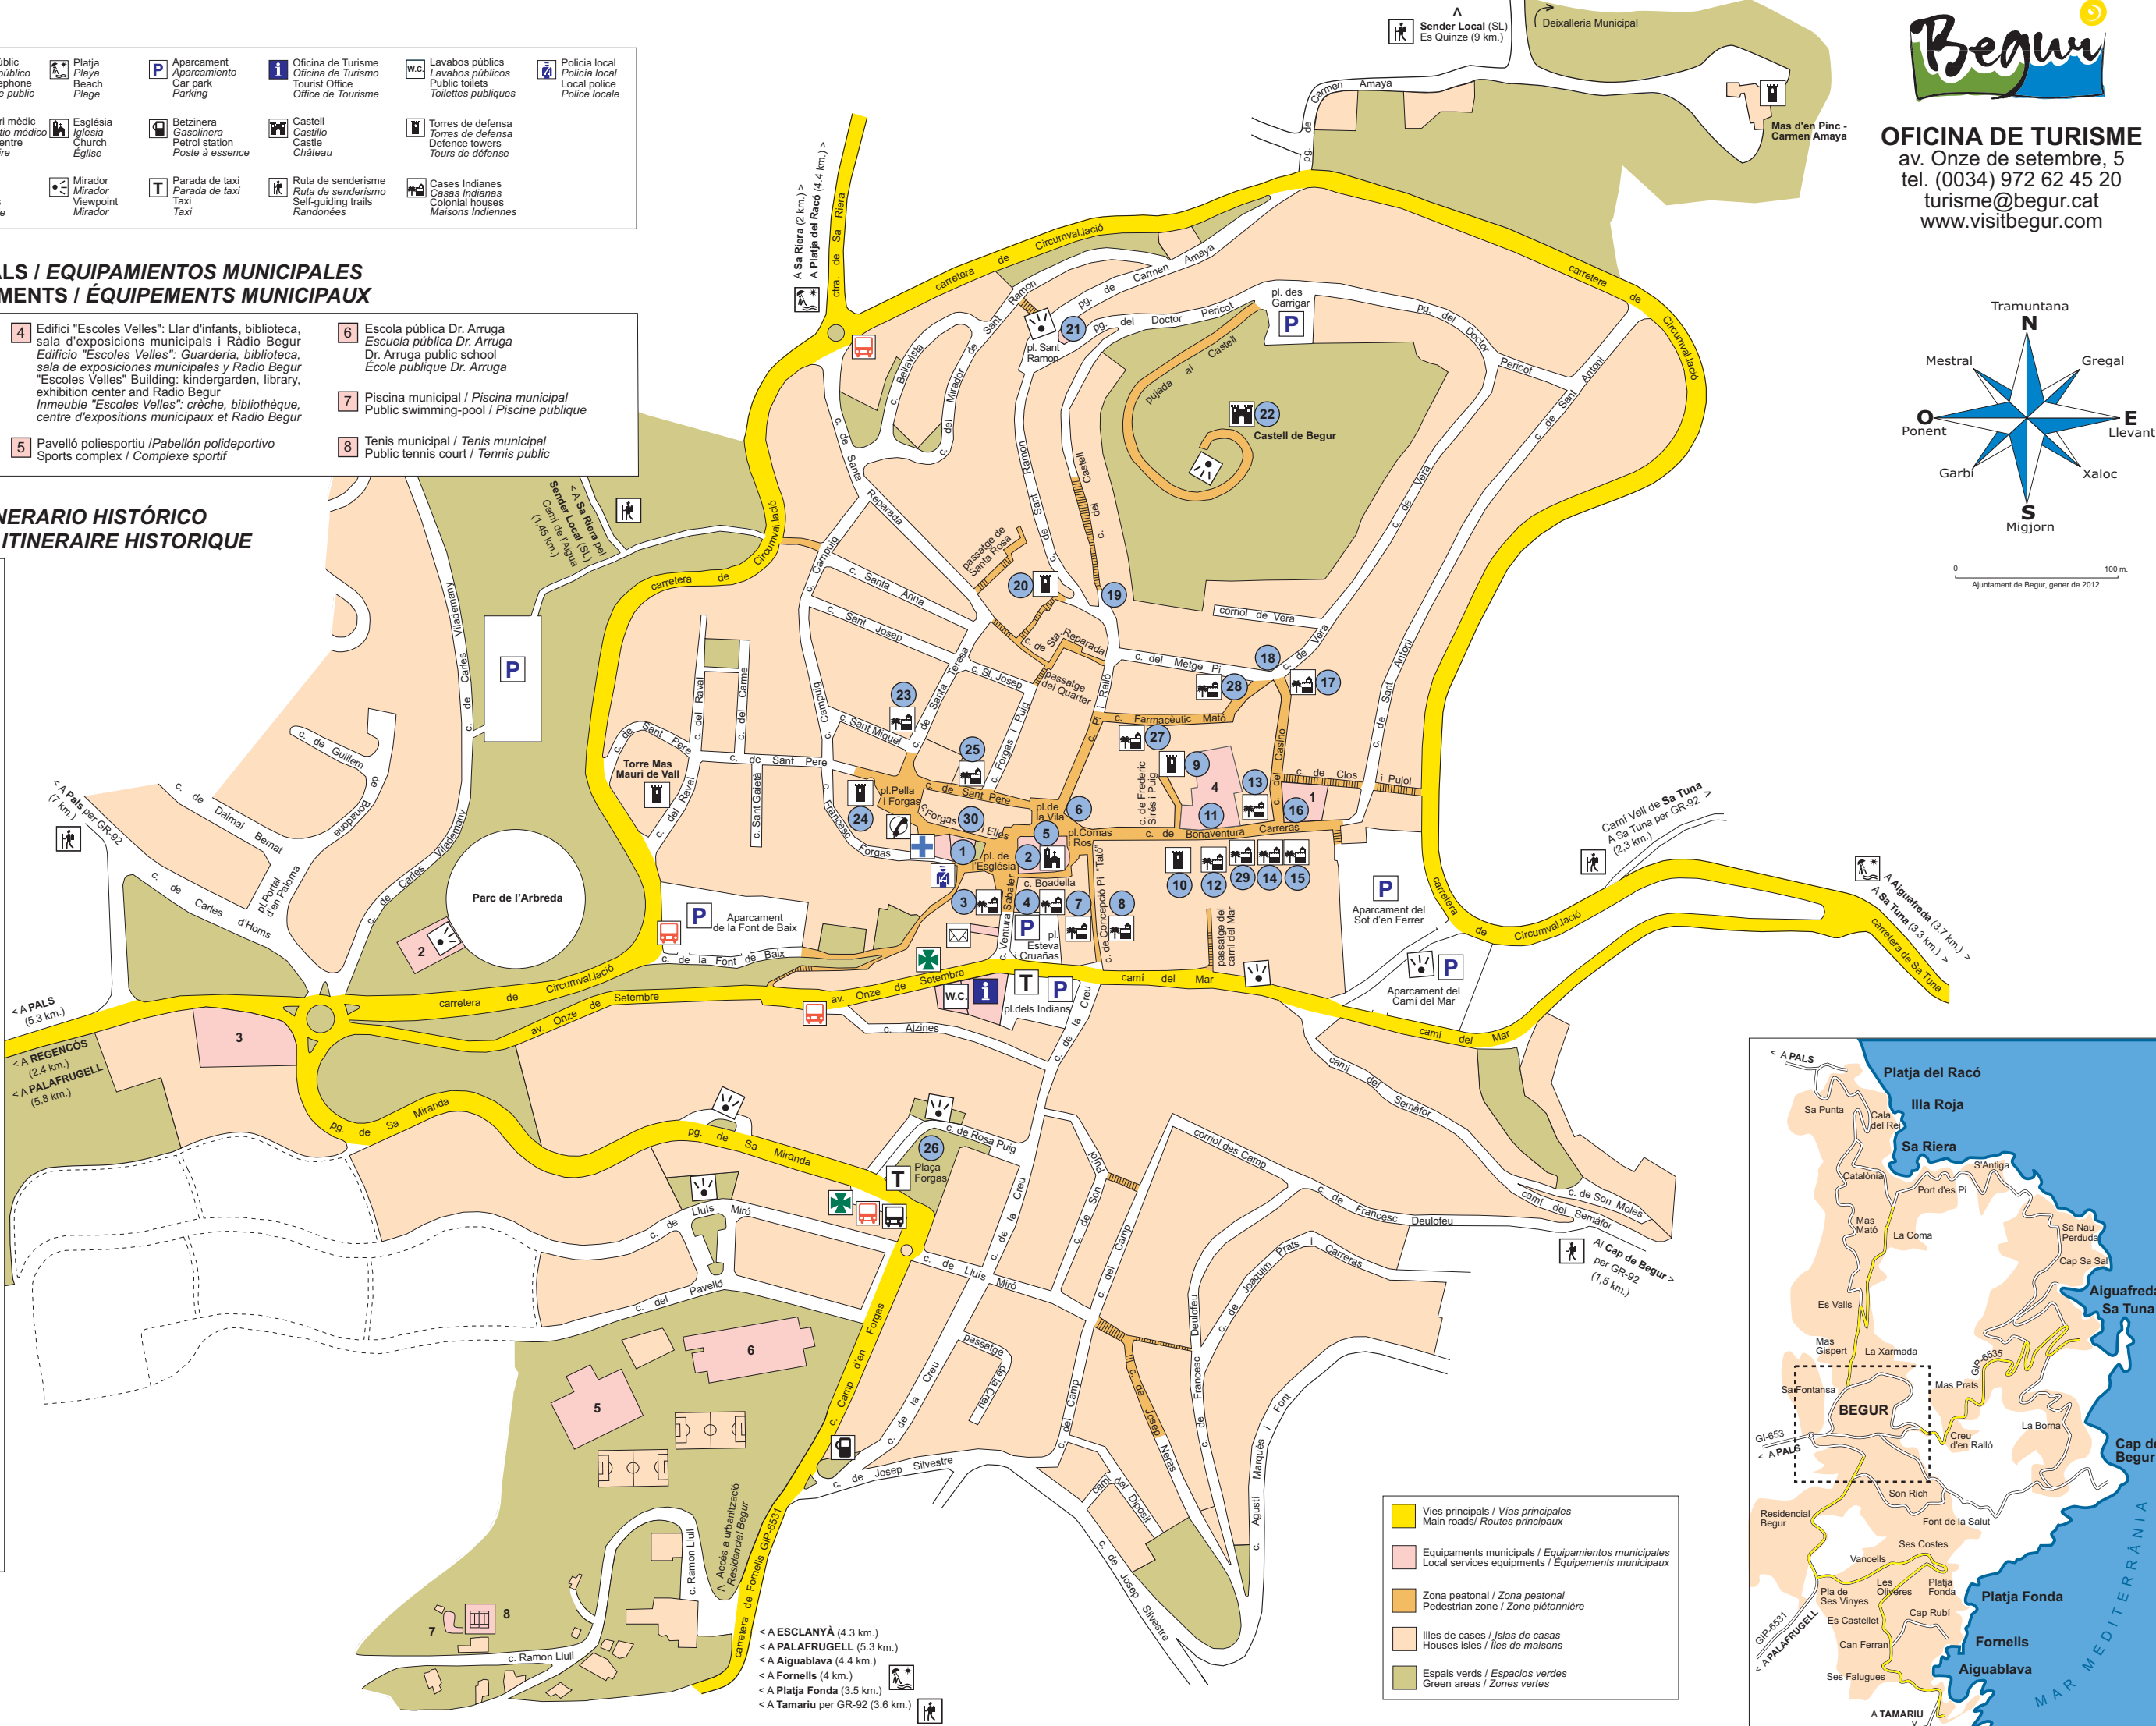

**ITINERARI HISTÒRIC / ITINERARIO HISTÓRICO
HISTORICAL ITINERARY / ITINERAIRE HISTORIQUE**

- 1 Casa de la Vila / Ajuntament
Ayuntamiento / Town Hall / Mairie
- 2 Església / Iglesia / Church / Église
- 3 Casa / Casa / House / Maison
Tèrmens
- 4 Casa / Casa / House / Maison
Puig
- 5 Es Pedrís Llarg
- 6 Es Cantó d'es Peix
- 7 Casa / Casa / House / Maison
Josep Forment
- 8 Casa / Casa / House / Maison
Pere Cortada Sabater
- 9 Torre / Torre / Tower / Tour
de Can Marquès
- 10 Torre / Torre / Tower / Tour
Hermanac de Can Pi
- 11 Escoles Velles
- 12 Casa / Casa / House / Maison
Vicenç Ferrer Batallé
- 13 Casa / Casa / House / Maison
Mas Carreras
- 14 Casa / Casa / House / Maison
Pere Roger
- 15 Casa / Casa / House / Maison
Josep Pi i Carreras
- 16 Casino Cultural
- 17 Casa / Casa / House / Maison
Can Sora
- 18 Carrer / Calle / Street / Rue
de Vera
- 19 Carrer / Calle / Street / Rue
del Castell
- 20 Torre / Torre / Tower / Tour
de Sant Ramon
- 21 Ermita / Ermita / Hermitage / Ermitage
de Sant Ramon
- 22 Castell / Castillo / Castle / Château
- 23 Casa / Casa / House / Maison
Bonaventura Caner Batallé
- 24 Torre / Torre / Tower / Tour
Pella i Forgas
- 25 Casa / Casa / House / Maison
Paco Font
- 26 Plaça / Plaza / Square / Place
Forgas
- 27 Casa / Casa / House / Maison
Ramon Silvestre Darder
- 28 Casa / Casa / House / Maison
Can Petu
- 29 Casa / Casa / House / Maison
Can Pi
- 30 Centre Artístic Begurenc