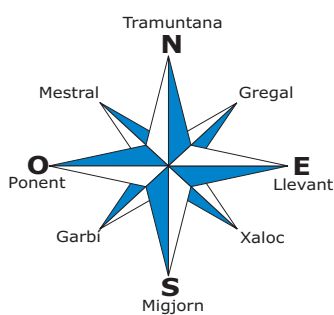

0 100 m.
Ajuntament de Begur, gener de 2012